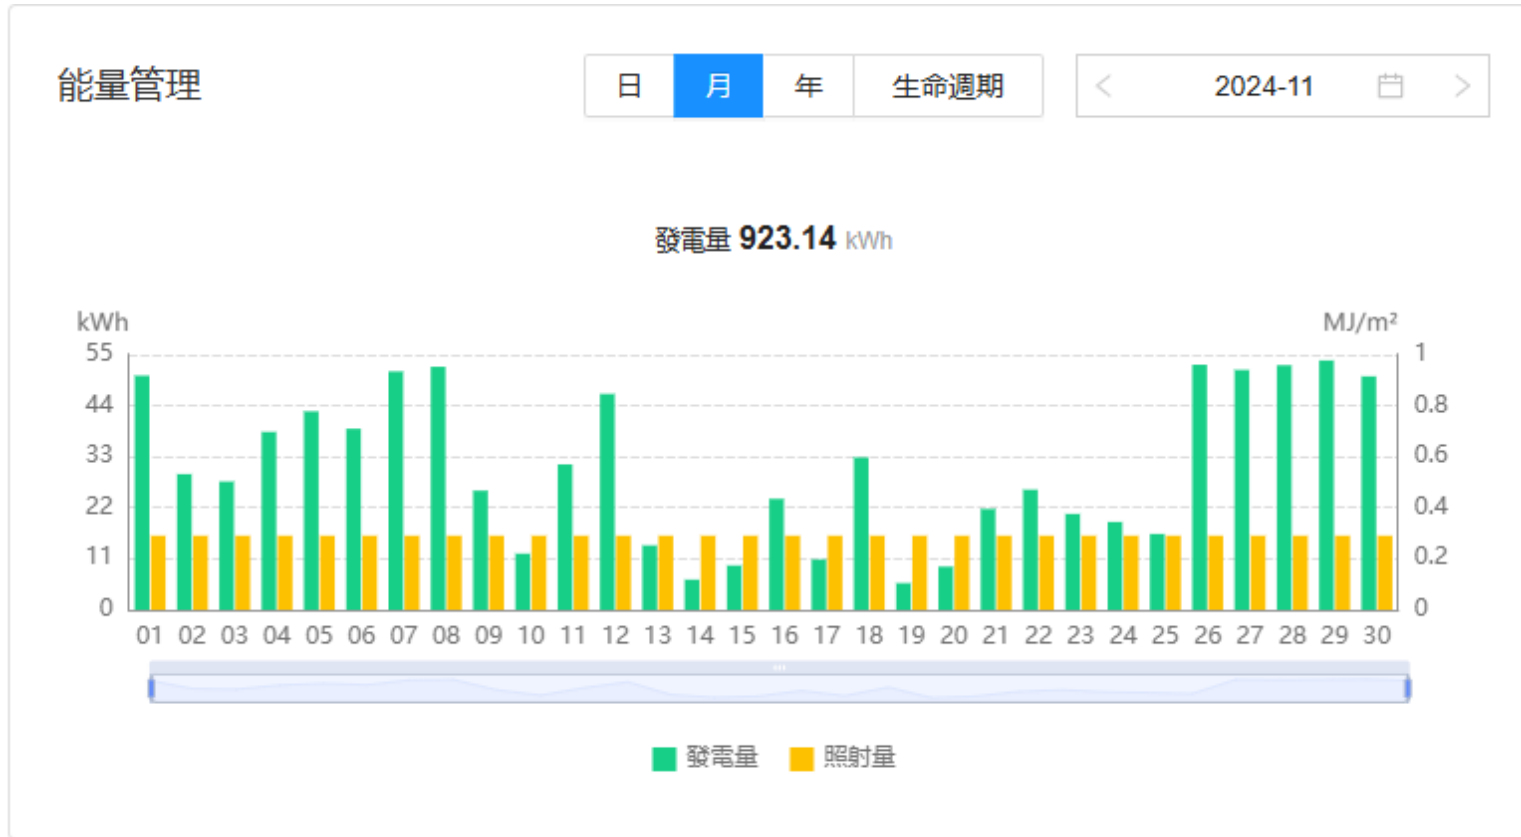

## 太陽能光伏發電系統 2024年11月 發電量

我們學校的太陽能系統 11 月發電約 923 kwh，約等於在校園內種了 45 棵樹